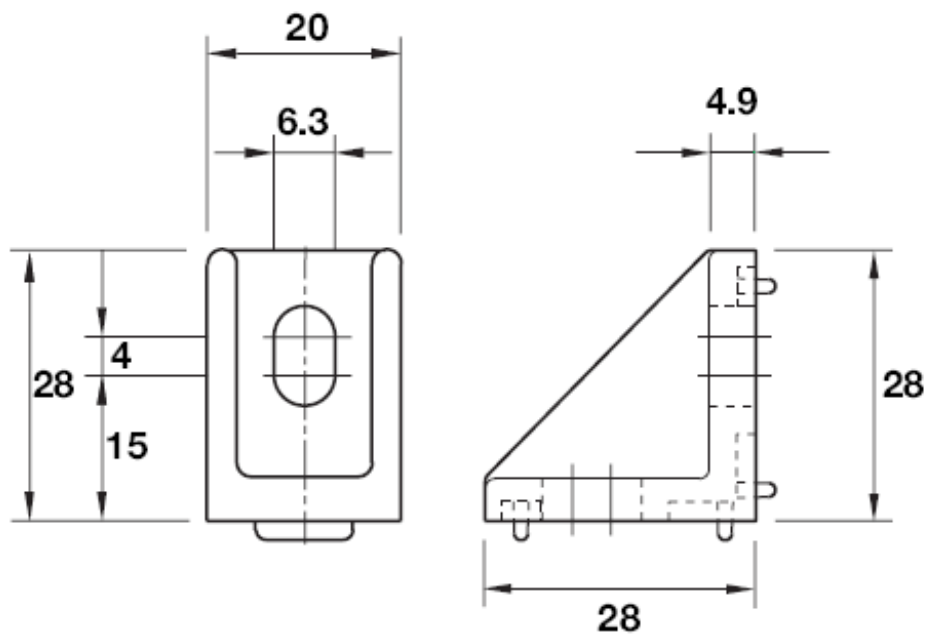

# Bracket 20 x 28

## Technical Data

	<b>Bracket 20 x 28</b>
<b>Material</b>	<b>Aluminium</b>
<b>Finish</b>	<b>None</b>
<b>Mass</b>	<b>0.02kg/ea</b>