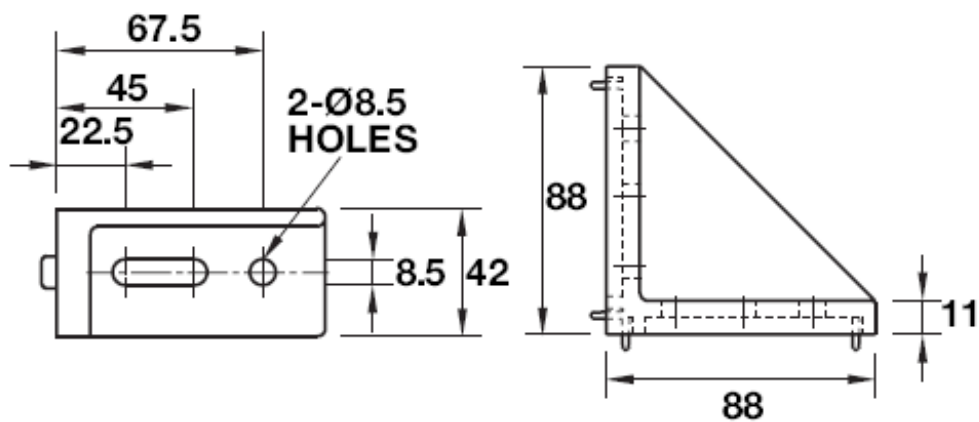

# Bracket 42 x 88

## Technical Data

	<b>Bracket 42 x 88</b>
<b>Material</b>	<b>Aluminium</b>
<b>Finish</b>	<b>None</b>
<b>Mass</b>	<b>0.15kg/ea</b>