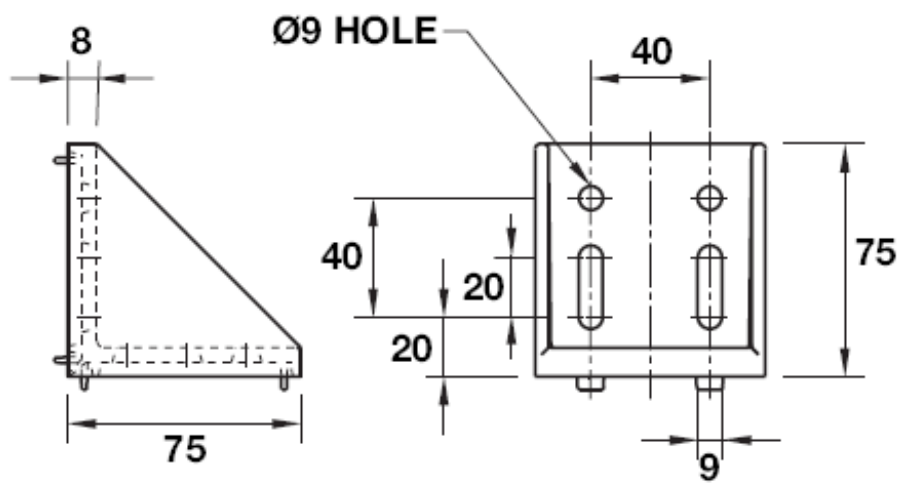

# Bracket 75 x 75

## Technical Data

	<b>Bracket 75 x 75</b>
<b>Material</b>	<b>Aluminium</b>
<b>Finish</b>	<b>None</b>
<b>Mass</b>	<b>0.25kg/ea</b>