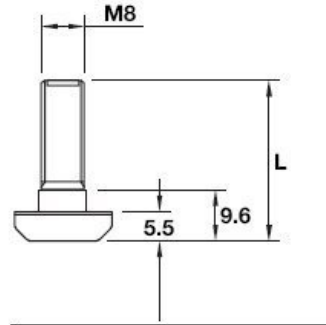

T-Bolt

- M8 x 25L
- M8 x 30L
- M8 x 38L
- M8 x 45L

Technical Data

| | T-Bolt |
|-----------------|--------------------|
| Material | Steel EN3B |
| Finish | Zinc Plated |