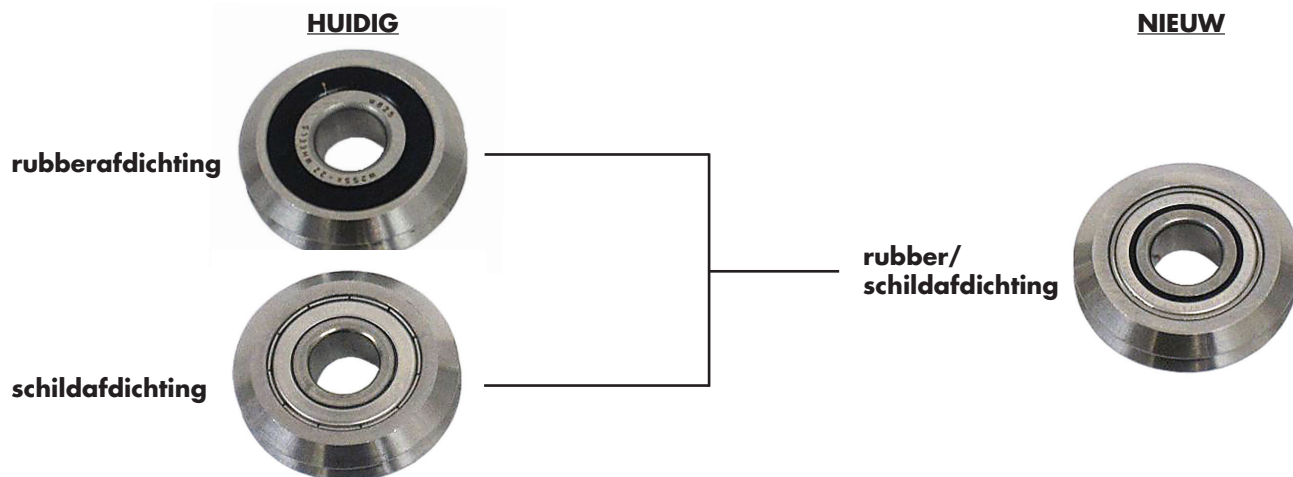

Dit datasheet behoort bij de

DualVee catalogus

3-4

DualVee catalogus

1

DualVee Wielen – Aanpassing afdichtingspecificaties

In een poging om het selectieproces te vereenvoudigen, met toevoeging van verbeterde afdichtingskenmerken, wordt de mogelijkheid om standaard rubberafdichting of schildafdichting te kiezen opgeheven. Hiervoor in de plaats komt één standaard optie: geleidingswielen met rubber schildafdichting. Deze wijziging heeft als voordeel dat een verbeterde afdichting wordt aangeboden met het toegevoegde voordeel van buitenste schild bescherming, met één onderdeelnummer als aanduiding.

Maat	Onderdeelnr.	Materiaal	Huidig ontwerp	Nieuw ontwerp	Geschatte datum
0	W0	Koolstofstaal	Schild	Schild	Geen verandering
	W0X	Koolstofstaal	Rubber	Rubber	Geen verandering
1	W1	Koolstofstaal	Schild	Schild	Geen verandering
	W1X	Koolstofstaal	Rubber	Rubber	Geen verandering
	W1SSX	Roestvaststaal	Rubber	Rubber	Geen verandering
2	W2	Koolstofstaal	Schild	N/L	Mei 2011
	W2X	Koolstofstaal	Rubber	rubber/schildafdichting	Apri 2011
	W2SSX	Roestvaststaal	rubber/schildafdichting	rubber/schildafdichting	Geen verandering
3	W3	Koolstofstaal	Schild	N/L	Juni 2011
	W3X	Koolstofstaal	Rubber	rubber/schildafdichting	Augustus 2011
	W3SSX	Roestvaststaal	rubber/schildafdichting	rubber/schildafdichting	Geen verandering
4	W4	Koolstofstaal	Schild	N/L	Juli 2011
	W4X	Koolstofstaal	Rubber	rubber/schildafdichting	Juli 2011
	W4SSX	Roestvaststaal	rubber/schildafdichting	rubber/schildafdichting	Geen verandering
4XXL	W4XXL	Koolstofstaal	Rubber	rubber/schildafdichting	2013
	W4SSXXL	Roestvaststaal	rubber/schildafdichting	rubber/schildafdichting	N/L

Opmerkingen:

1. N/L = Niet Leverbaar / afgebouwd vanaf de geschatte datum.
2. Datum en afbouwperiode zal afhankelijk zijn van gebruik en aanvulling van de voorraad.
3. Maten 0 en 1, hier zal geen verandering zijn en beide afdichtingsopties zullen leverbaar blijven.