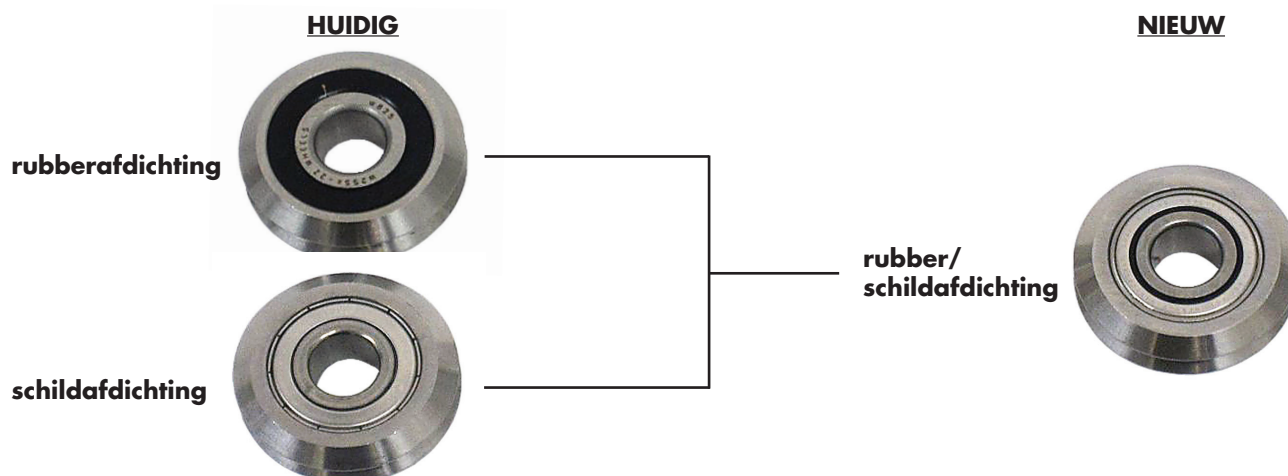

DualVee Wielen – Aanpassing afdichtingspecificaties

In een poging om het selectieproces te vereenvoudigen, met toevoeging van verbeterde afdichtingskenmerken, wordt de mogelijkheid om standaard rubberafdichting of schildafdichting te kiezen opgeheven. Hiervoor in de plaats komt één standaard optie: geleidingswielen met rubber schildafdichting. Deze wijziging heeft als voordeel dat een verbeterde afdichting wordt aangeboden met het toegevoegde voordeel van buitenste schild bescherming, met één onderdeelnummer als aanduiding.

Maat	Onderdeelnr.	Materiaal	Huidig ontwerp	Nieuw ontwerp	Geschatte datum
0	W0	Koolstofstaal	Schild	Schild	Geen verandering
	W0X	Koolstofstaal	Rubber	Rubber	Geen verandering
1	W1	Koolstofstaal	Schild	Schild	Geen verandering
	W1X	Koolstofstaal	Rubber	Rubber	Geen verandering
	W1SSX	Roestvaststaal	Rubber	Rubber	Geen verandering
2	W2	Koolstofstaal	Schild	N/L	Mei 2011
	W2X	Koolstofstaal	Rubber	rubber/schildafdichting	Apri 2011
	W2SSX	Roestvaststaal	rubber/schildafdichting	rubber/schildafdichting	Geen verandering
3	W3	Koolstofstaal	Schild	N/L	Juni 2011
	W3X	Koolstofstaal	Rubber	rubber/schildafdichting	Augustus 2011
	W3SSX	Roestvaststaal	rubber/schildafdichting	rubber/schildafdichting	Geen verandering
4	W4	Koolstofstaal	Schild	N/L	Juli 2011
	W4X	Koolstofstaal	Rubber	rubber/schildafdichting	Juli 2011
	W4SSX	Roestvaststaal	rubber/schildafdichting	rubber/schildafdichting	Geen verandering
4XXL	W4XXL	Koolstofstaal	Rubber	rubber/schildafdichting	2013
	W4SSXXL	Roestvaststaal	rubber/schildafdichting	rubber/schildafdichting	N/L

Opmerkingen:

1. N/L = Niet Leverbaar / afgebouwd vanaf de geschatte datum.
2. Datum en afbouwperiode zal afhankelijk zijn van gebruik en aanvulling van de voorraad.
3. Maten 0 en 1, hier zal geen verandering zijn en beide afdichtingsopties zullen leverbaar blijven.